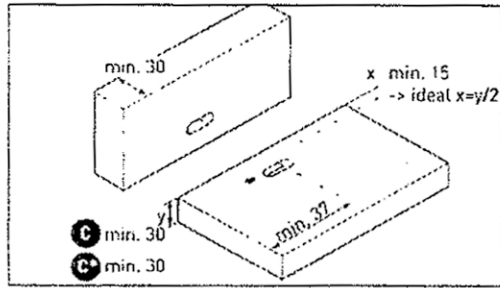

# NEW DOMINO Right Angle Connectors

<b>A</b>		25 mm	-y/2
<b>B</b>		50 mm	-y/2
<b>C</b>		x+10 mm	40 mm
<b>C</b>		x+12 mm	40 mm